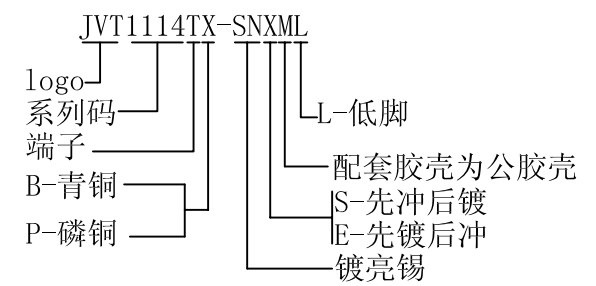

■ TERMINAL

- Material: Phosphor Bronze/Brass
- Finish : Tin-plated
- Applicable wires : AWG # 18-24
- Q'ty : 6,000 pcs/reel

GENERAL TOLERANCE	
0	±0.35
.0	±0.30
.00	±0.20
.000	±0.10

版本		变更内容		日期				单位	mm	比例	1:1	日期	20140307
----	--	------	--	----	--	--	--	----	----	----	-----	----	----------

核准	审核	绘图	品名	大四P 5.08mm 母TER		
	bolly	李勇军	料号	JVT1114TX-SNXML		
			图名	041	版本	A

**乔业电子有限公司**  
 CHYAO YEE CONNECTORS CO., L TD