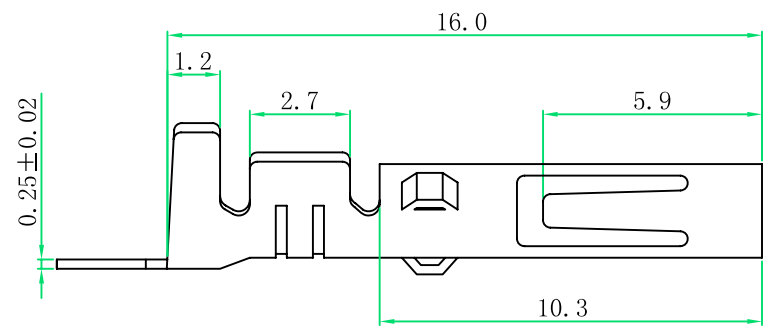

■ TERMINAL

- Material: Phosphor Bronze/Brass
- Finish : Tin-plated
- Applicable wires : AWG # 18-24
- Q'ty : 6,000 pcs/reel

GENERAL TOLERANCE	
0	±0.35
.0	±0.30
.00	±0.20
.000	±0.10

版本		变更内容		日期				单位	mm	比例	1:1	日期	20140307
----	--	------	--	----	--	--	--	----	----	----	-----	----	----------

核准	审核	绘图	品名	大四P 5.08mm 母TER		
	bolly	李勇军	料号	JVT1114TX-SNXML		
			图名	041	版本	A

**乔业电子有限公司**  
 CHYAO YEE CONNECTORS CO., L TD