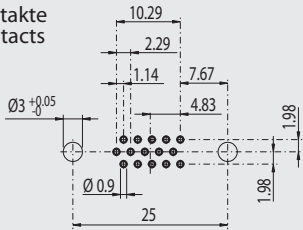

### M88 x

M88 UN	Bolzen / bolt	UNC4-40
	Push-On	UNC4-40
M88 M3	Bolzen / bolt	M3
	Push-On	M3

Y

Stiftleiste  
Plug connector

Buchsenleiste  
Socket connector

15 Kontakte  
Contacts

15 Kontakte  
Contacts

26 Kontakte  
Contacts

26 Kontakte  
Contacts

44 Kontakte  
Contacts

44 Kontakte  
Contacts

62 Kontakte  
Contacts

62 Kontakte  
Contacts

78 Kontakte  
Contacts

78 Kontakte  
Contacts