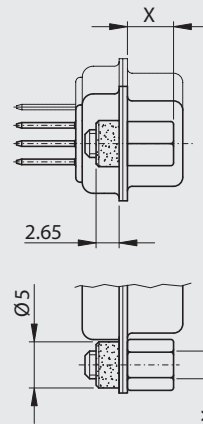

# Montagearten

Für gerade Ausführungen

### M85 x

M85 UN	Niete / back nut	UNC4-40
M85 M3	Niete / back nut	M3

### M85 xx

M85 UN B5	Niete / back nut	UNC4-40
	Schraube / screw	5 mm
M85 UN B6	Niete / back nut	UNC4-40
	Schraube / screw	6 mm
M85 M3 B5	Niete / back nut	M3
	Schraube / screw	5 mm
M85 M3 B6	Niete / back nut	M3
	Schraube / screw	6 mm

### M86 xx

M86 UN B5	Push-On	UNC4-40
	Schraube / screw	5 mm
M86 UN B6	Push-On	UNC4-40
	Schraube / screw	6 mm
M86 M3 B5	Push-On	M3
	Schraube / screw	5 mm
M86 M3 B6	Push-On	M3
	Schraube / screw	6 mm