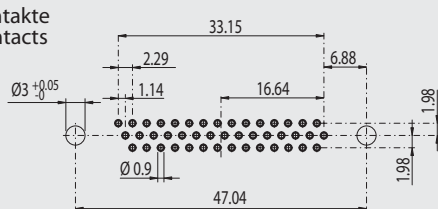

44 Kontakte
Contacts