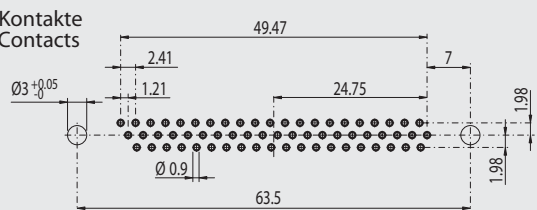

### M88 x

M88 UN	Bolzen / bolt	UNC4-40
	Push-On	UNC4-40
M88 M3	Bolzen / bolt	M3
	Push-On	M3

Y

Stiftleiste  
Plug connector

Buchsenleiste  
Socket connector

15 Kontakte  
Contacts

15 Kontakte  
Contacts

26 Kontakte  
Contacts

26 Kontakte  
Contacts

44 Kontakte  
Contacts

44 Kontakte  
Contacts

62 Kontakte  
Contacts

62 Kontakte  
Contacts

78 Kontakte  
Contacts

78 Kontakte  
Contacts