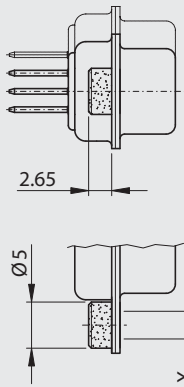

Montagearten

Für gerade Ausführungen

Assemblies

For straight versions

Kundenspezifische Ausführungen
auf Anfrage
Customer specified products
on request

M85 x

M85 UN	Niete / back nut	UNC4-40
M85 M3	Niete / back nut	M3