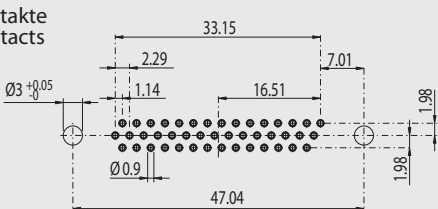

44 Kontakte
Contacts