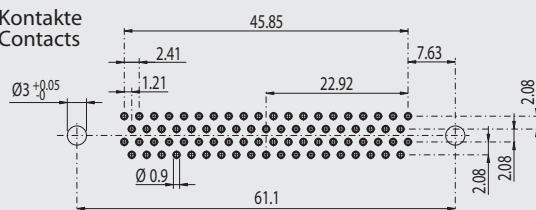

### M88 x

M88 UN	Bolzen / bolt	UNC4-40
	Push-On	UNC4-40
M88 M3	Bolzen / bolt	M3
	Push-On	M3

Y

Stiftleiste  
Plug connector

Buchsenleiste  
Socket connector

15 Kontakte  
Contacts

15 Kontakte  
Contacts

26 Kontakte  
Contacts

26 Kontakte  
Contacts

44 Kontakte  
Contacts

44 Kontakte  
Contacts

62 Kontakte  
Contacts

62 Kontakte  
Contacts

78 Kontakte  
Contacts

78 Kontakte  
Contacts