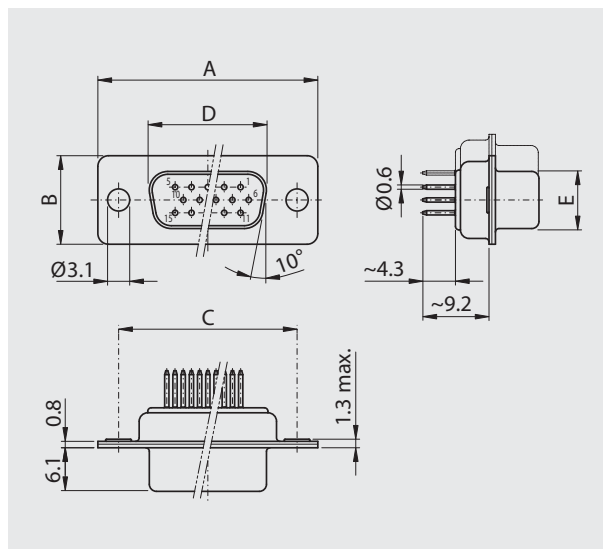

Buchsenleiste

Socket connector

Polzahl

No. of pos.	A	B	C	D	E
15	30.80	12.40	25.00	16.46	08.02
26	39.20	12.40	33.30	24.79	08.02
44	53.10	12.40	47.04	38.50	08.02
62	69.50	12.40	63.50	54.96	08.02
78	67.00	15.40	61.10	52.55	10.87

Order information

Polzahl	Gehäuse chromatiert	Gehäuse verzinkt
No. of pos.	Chromated shell	Tinned shell
15		HD-D 15 SY x
26		HD-D 26 SY x
44		HD-D 44 SY x
62		HD-D 62 SY x
78		HD-D 78 SY x

To request class 1 or 2 quality, replace the x at the end of the part no.
Other gold platings on request.