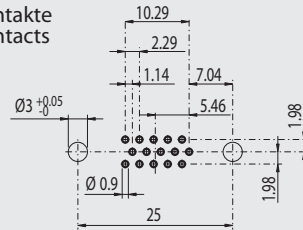

### M86 xx

M86 UN B5	Push-On	UNC4-40
	Schraube / screw	5 mm
M86 UN B6	Push-On	UNC4-40
	Schraube / screw	6 mm
M86 M3 B5	Push-On	M3
	Schraube / screw	5 mm
M86 M3 B6	Push-On	M3
	Schraube / screw	6 mm

### M88 x

M88 UN	Bolzen / bolt	UNC4-40
	Push-On	UNC4-40
M88 M3	Bolzen / bolt	M3
	Push-On	M3

Y

Stiftleiste  
Plug connector

Buchsenleiste  
Socket connector

15 Kontakte  
Contacts

15 Kontakte  
Contacts

26 Kontakte  
Contacts

26 Kontakte  
Contacts

44 Kontakte  
Contacts

44 Kontakte  
Contacts

62 Kontakte  
Contacts

62 Kontakte  
Contacts

78 Kontakte  
Contacts

78 Kontakte  
Contacts