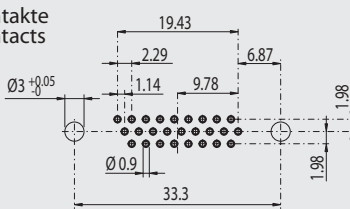

### M88 x

M88 UN	Bolzen / bolt	UNC4-40
	Push-On	UNC4-40
M88 M3	Bolzen / bolt	M3
	Push-On	M3

Y

Stiftleiste  
Plug connector

Buchsenleiste  
Socket connector

15 Kontakte  
Contacts

15 Kontakte  
Contacts

26 Kontakte  
Contacts

26 Kontakte  
Contacts

44 Kontakte  
Contacts

44 Kontakte  
Contacts

62 Kontakte  
Contacts

62 Kontakte  
Contacts

78 Kontakte  
Contacts

78 Kontakte  
Contacts