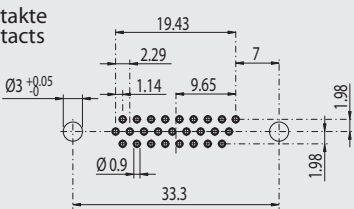

### M88 x

M88 UN	Bolzen / bolt	UNC4-40
	Push-On	UNC4-40
M88 M3	Bolzen / bolt	M3
	Push-On	M3

Y

Stiftleiste  
Plug connector

Buchsenleiste  
Socket connector

15 Kontakte  
Contacts

15 Kontakte  
Contacts

26 Kontakte  
Contacts

26 Kontakte  
Contacts

44 Kontakte  
Contacts

44 Kontakte  
Contacts

62 Kontakte  
Contacts

62 Kontakte  
Contacts

78 Kontakte  
Contacts

78 Kontakte  
Contacts